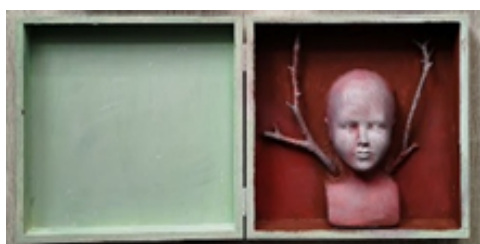

Jardim de interior, 2025
Acrílico sobre madeira, gesso e matéria orgânica
20 x 20 x 6 cm

P.V.P.: 590€

Relicário, 2025
Acrílico e grafite sobre caixa de madeira
21 x 14 x 5 cm

P.V.P.: 355€

Janela ocupada, 2025
Acrílico sobre madeira e matéria orgânica
20 x 20 x 7 cm