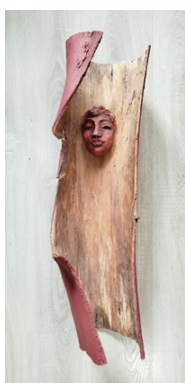

P.V.P.: 5.658€

Na pele, 2024
Acrílico sobre matéria orgânica e cerâmica
80 x 25 x 27 cm

P.V.P.: 1.768€

Na bruma, 2025
Acrílico sobre tela
150 x 150 cm

P.V.P.: 7.073€

Á Flor da Pele II, 2024
Tronco sobre madeira
pintada a acrílico