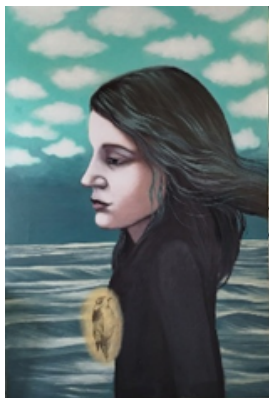

Camoufler, 2024
Acrílico e grafite sobre madeira
41 x 88 cm

P.V.P.: 2.947€

Frágil, 2025
Acrílico sobre tela
160 x 100 cm

P.V.P.: 5.894€

PARA CONSULTA

Respirar no Azul, 2025
Acrílico e grafite sobre tela
150 x 100 cm