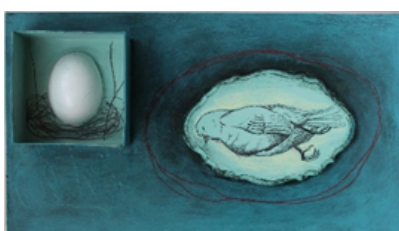

P.V.P.: 235€

Lugar, 2024
Acrílico e colagem sobre madeira
15 x 15 cm

P.V.P.: 235€

Memória, 2024
Caixa de madeira, pequeno recorte em
madeira e grafite sobre caixa pintada a acrílico
16 x 17,5 cm

P.V.P.: 177€