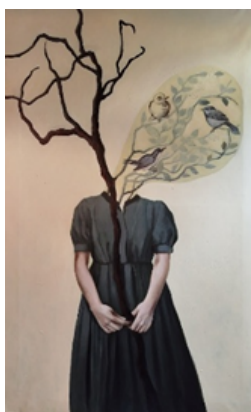

NATUREZA (s) – Lugares meus

Exposição de pintura e instalação

Evelina Oliveira

De tarde..., 2024
Acrílico sobre tela
145 x 145 cm

P.V.P.: 7.073€

Dualidade, 2024
Acrílico e grafite sobre tela
130 x 81 cm

Coleção particular