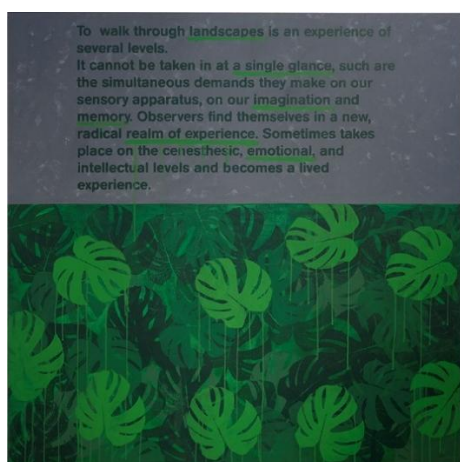

Painted Landscape II, 2023
Acrílico sobre tela
27 x 21 cm

4.187€