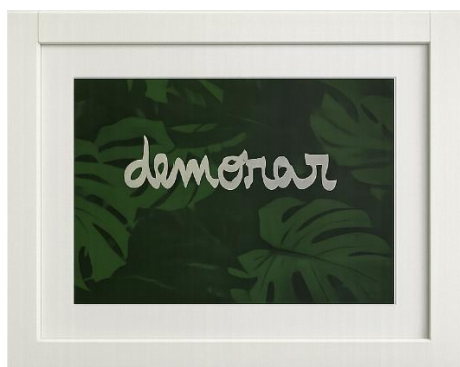

3.180€

PARA AQUISIÇÃO DIRIJA-SE À LOJA DA COOPERATIVA ÁRVORE

Painted Landscape I, 2023
Acrílico sobre tela
27 x 21 cm

4.187€

Painted Landscape II, 2023
Acrílico sobre tela
27 x 21 cm

4.187€

Demorar/ Ar, 2022
Acrílico sobre papel
56 x 45 cm