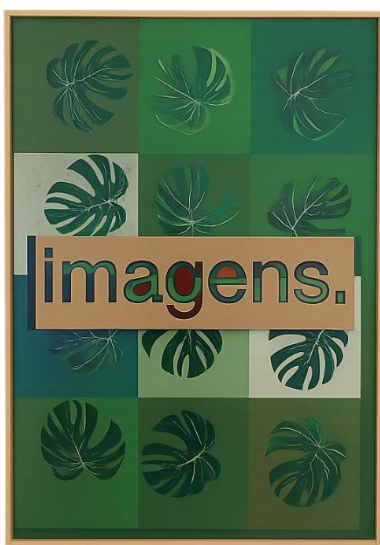

PARA AQUISIÇÃO DIRIJA-SE À LOJA DA COOPERATIVA ÁRVORE

4 de abril a 16 de maio de 2026

JOANA RÊGO

Preencher Silêncios – Herbário, Flora & Cor

Salas 1, 2 e 3

Instalação “Botanical Miscellany”
(4 obras instaladas numa prateleira de 300 x 18 cm profundidade)

Botanical color chart, 2024
Acrílico sobre papel
110 x 75cm

2.225€

Botanical print, 2024
Impressão sobre Dibond
150 x 90cm

905€

PARA AQUISIÇÃO DIRIJA-SE À LOJA DA COOPERATIVA ÁRVORE

Fragment of Foliage, 2021
Acrílico sobre papel
84,5 x 44,5 cm

795€

Imaginar, 2023
Cartão recortado
22 x 69,5 cm

425€

Imagens, 2023
Acrílico sobre papel
117,5 x 83,5 cm

2650€

Frágil (cacto I), 2024
Acrílico sobre papel
70 x 50 cm

1.220€

PARA AQUISIÇÃO DIRIJA-SE À LOJA DA COOPERATIVA ÁRVORE

Frágil (cacto II), 2024
Acrílico sobre papel
70 x 50 cm

1.220€

Série “Estante botânica” (de I a XII)

Estante Botânica, 2024
Acrílico sobre papel, estampa
antiga, prateleira em madeira de
nogueira
42,5x 46 x 18 cm