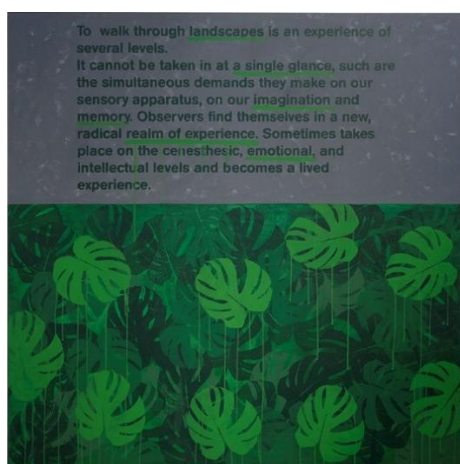

Painted Landscape II, 2023
Acrílico sobre tela
120 x 120 cm

4.187€