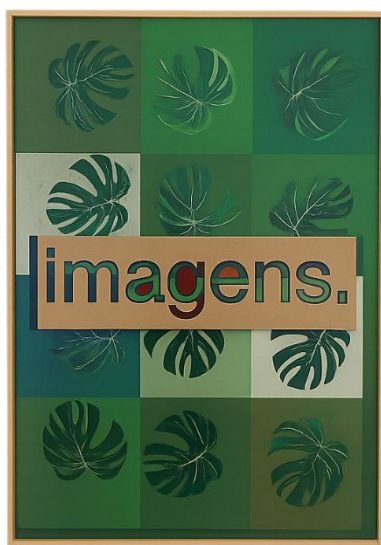

PARA AQUISIÇÃO DIRIJA-SE À LOJA DA COOPERATIVA ÁRVORE

4 de abril a 16 de maio de 2026

JOANA RÊGO

Preencher Silêncios – Herbário, Flora & Cor

Salas 1, 2 e 3

Instalação “Botanical Miscellany”
(4 obras instaladas numa prateleira de 300 x 18 cm profundidade)

Botanical color chart, 2024
Acrílico sobre papel
110 x 75cm

2.225€

Botanical print, 2024
Impressão sobre Dibond
150 x 90cm

905€

PARA AQUISIÇÃO DIRIJA-SE À LOJA DA COOPERATIVA ÁRVORE

Fragment of Foliage, 2021
Acrílico sobre papel
84,5 x 44,5 cm

795€

Imaginar, 2023
Cartão recortado
22 x 69,5 cm

425€

Imagens, 2023
Acrílico sobre papel
117,5 x 83,5 cm

2650€

Frágil (cacto I), 2024
Acrílico sobre papel
70 x 50 cm

1.220€

PARA AQUISIÇÃO DIRIJA-SE À LOJA DA COOPERATIVA ÁRVORE

Frágil (cacto II), 2024
Acrílico sobre papel
70 x 50 cm

1.220€

Série “Estante botânica” (de I a XII)

Estante Botânica, 2024
Acrílico sobre papel, estampa
antiga, prateleira em madeira de
nogueira
42,5x 46 x 18 cm