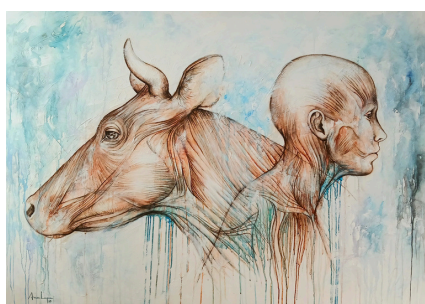

Esboço em lápis sanguínea, 2017

21 x 29,5 cm

P.V.P.: 147,60€

Esboço em lápis sanguínea, 2017

21 x 29,5 cm

P.V.P.: 147,60€

Esboço em lápis sanguínea, 2017

21 x 28,7 cm

P.V.P.: 147,60€

Ser II, 2020

Lápis sépia, aguarela
e acrílico sobre tela
120 x 160cm

P.V.P.: 1.476€

Pacto, 2021

Lápis sépia, aguarela
e acrílico sobre tela
120 x 170cm

P.V.P.: 1.476€

Ser I, 2020

Lápis sanguínea, aguarela
e acrílico sobre tela
120 x 170cm

P.V.P.: 1.476€

Esboço em lápis sanguínea, 2017

21 x 24,6 cm

P.V.P.: 147,60€

Estudo de forma e cor em aguarela, 2018

29x39cm

P.V.P.: 196,8€