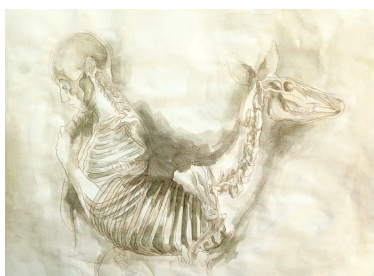

Animot

Exposição do Programa Artistas Cooperadores_2025

Ana Lapa

Esboço em aguarela, 2017

21 x 29,5 cm

P.V.P.: 110,70€

Esboço em aguarela, 2017

21 x 29,5 cm

P.V.P.: 110,70€

Animot, 2018

Lápis sépia e acrílico sobre tela
120 x 160 cm

P.V.P.: 1.476€

Ser, 2017

Lápis sépia e acrílico sobre tela
97 x 130 cm

P.V.P.: 1.107€

Esboço em lápis sanguínea, 2017

19,3 x 27,8 cm

P.V.P.: 147,60€

Esboço em lápis sanguínea, 2017

17,2 x 28 cm

P.V.P.: 147,60€

Esboço em lápis sanguínea, 2017

18,2 x 29,5 cm

P.V.P.: 147,60€