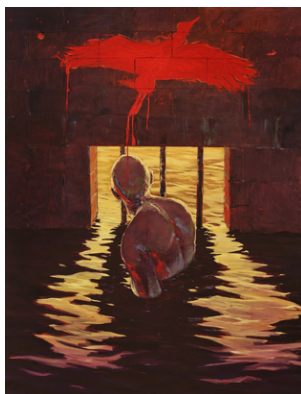

Num copo de água

Exposição do Programa Jovens Criadores na Árvore_2025

Vieira Saraiva

SAY I'VE BEEN BLIND, 2025

Óleo sobre linóleo
90 x 60 cm

P.V.P.: 650€

FIND A SUBTLE WAY OUT, 2024

Óleo sobre linóleo
160 x 120 cm

P.V.P.: 1.200€

THE WAVES AND I, 2023

Óleo sobre linóleo
120 x 160cm

P.V.P.: 1.200€

**THE DARKNESS I WILL MEET MY
CREATORS, 2024**

Óleo sobre linóleo
120 x 160cm

P.V.P.: 1.200€

PARA CONSULTA