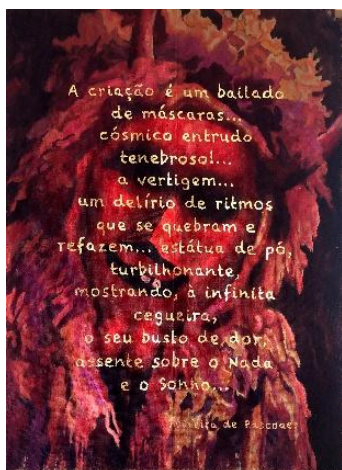

Duplo III
Acrílico e folha de
ouro sobre serapilheira
198 x 144cm

3.710€