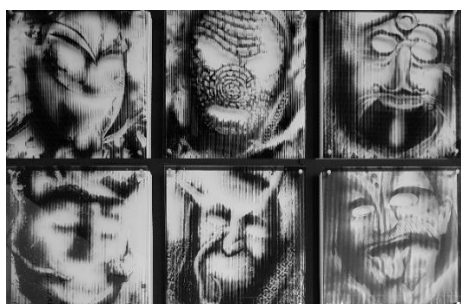

Coleção privada

Passado Presente
Técnica mista sobre tela
e impressão sobre *plexiglass*
70 x 90,5cm

1.908€

PARA AQUISIÇÃO DIRIJA-SE À LOJA DA COOPERATIVA ÁRVORE

Não Sei Quantas Almas Tenho
Óleo sobre tela
e impressão sobre *plexiglass*
70 x 60 cm

1.540€

A Sombra como duplo
Impressão sobre *plexiglass*
50 x 50 cm

530€ cada

Duplo III
Acrílico e folha de
ouro sobre serapilheira
198 x 144cm

3.710€

Transmutação I
Slumping sobre gesso
60 x 40 x 60 cm

1.590€