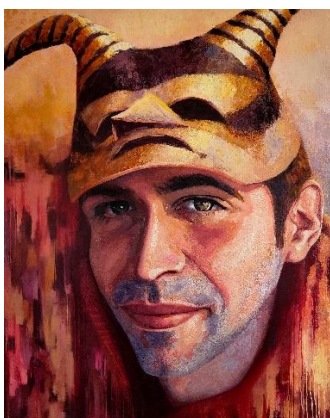

6 de junho a 4 de julho de 2026

BALBINA MENDES

PE(r)SSONA

Sala 1

Metamorfose
Técnica mista sobre ardósia
22 x 32 cm

520€ cada

Rituais V
Óleo sobre tela
145 x 115 cm

2.970€

Rituais VI
Óleo sobre tela
110 x 90 cm

1.908€

Duplo I
Técnica mista sobre serapilheira
186 x 144 cm

3.710€

PARA AQUISIÇÃO DIRIJA-SE À LOJA DA COOPERATIVA ÁRVORE

Para Além da Máscara V
Óleo sobre tela e impressão sobre
plexiglass
145 x 115 cm