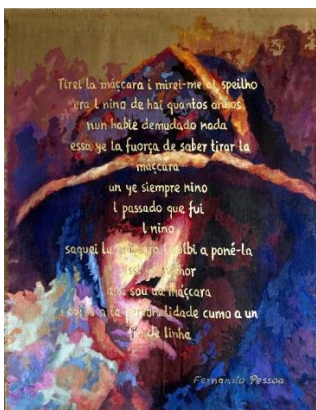

6 de junho a 4 de julho de 2026

BALBINA MENDES

PE(r)SSONA

Sala 1

Metamorfose
Técnica mista sobre ardósia
22 x 32 cm

520€ cada

Rituais V
Óleo sobre tela
145 x 115 cm

2.970€

Rituais VI
Óleo sobre tela
110 x 90 cm

1.908€

Duplo I
Técnica mista sobre serapilheira
186 x 144 cm

3.710€

PARA AQUISIÇÃO DIRIJA-SE À LOJA DA COOPERATIVA ÁRVORE

Para Além da Máscara V
Óleo sobre tela e impressão sobre
plexiglass
145 x 115 cm