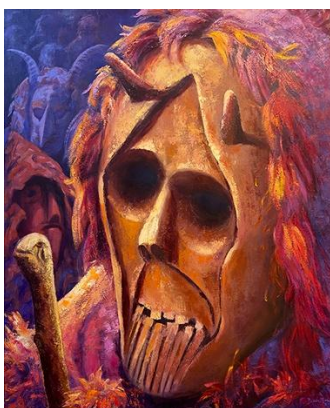

6 de junho a 4 de julho de 2026

BALBINA MENDES

PE(r)SSONA

Sala 1

Metamorfose
Técnica mista sobre ardósia
22 x 32 cm

520€ cada

Rituais V
Óleo sobre tela
145 x 115 cm

2.970€

Rituais VI
Óleo sobre tela
110 x 90 cm

1.908€

Duplo I
Técnica mista sobre serapilheira
186 x 144 cm

3.710€

PARA AQUISIÇÃO DIRIJA-SE À LOJA DA COOPERATIVA ÁRVORE

Para Além da Máscara V
Óleo sobre tela e impressão sobre
plexiglass
145 x 115 cm