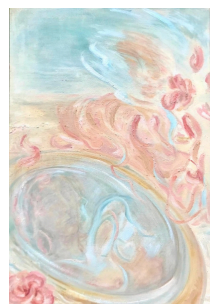

# A Rosa É Sem Porquê

Exposição do Programa Artistas Cooperadores\_2025

Sofia Vermelho

**Templo de Vénus, 2025**  
Gesso, pigmento, óleo e cera de  
abelha sobre algodão  
90 x 60 cm

**P.V.P.: 1.300€**

**Rosa Epistolar, 2025**  
Gesso, pigmento e óleo sobre tela  
45 x 45 cm

*Rose Désincarnée*, 2025  
Pigmento, gesso e lápis de cor sobre  
papel  
37 x 27 cm

**P.V.P.: 200€**

*Rosa Sem Título*, 2025  
Gesso, argila, juta, pigmento, e óleo sobre  
madeira.  
17 x 25 cm

**P.V.P.: 300€**

*Rosa Sem Título*, 2025  
Gesso, pigmento, cera de abelha e óleo sobre  
madeira.  
17 x 25 cm

**P.V.P.: 250€**

*Sem título*, 2024  
Barro cerâmico e  
vidrado  
ø 37 cm

**P.V.P.: 350€**

*Auto-Retrato ao Espelho*, 2025  
Óleo sobre linho  
90 x 60 cm