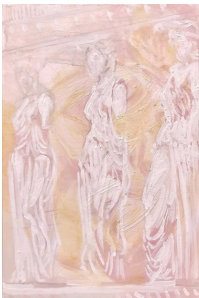

*Rosa Sem Título*, 2025  
Gesso, pigmento, cera de abelha e óleo sobre  
madeira.  
17 x 25 cm

**P.V.P.: 250€**

*Sem título*, 2024  
Barro cerâmico e  
vidrado  
ø 37 cm

**P.V.P.: 350€**

*Auto-Retrato ao Espelho*, 2025  
Óleo sobre linho  
90 x 60 cm

**Rosa ao Espelho, 2024**

Óleo sobre tela  
40 x 40 cm

**P.V.P.: 650€**

**Cariátides, 2025**

Gesso, pigmento e cera de  
abelha sobre algodão  
90 x 60 cm

**P.V.P.: 1300€**

**Vénus, 2024**

Barro  
25 x 20 x 20 cm